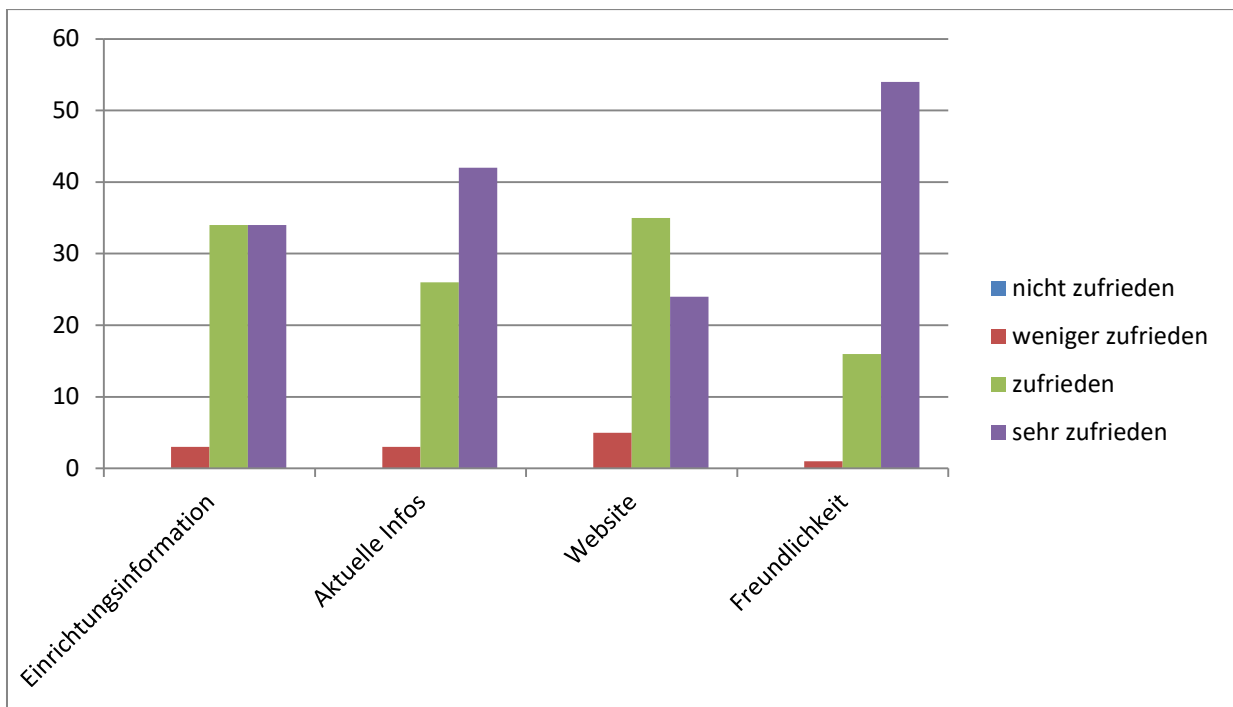

Auswertung der Elternbefragung 2021

Danke an alle Eltern, die sich die Zeit genommen haben, an der Befragung teilzunehmen.

74 Fragebögen wurden abgegeben. Teilweise wurden nicht alle Fragen beantwortet, daher kommt es zu abweichenden Gesamtzahlen.

Allgemein

Essen und Trinken

Pädagogische Arbeit

Zusammenarbeit mit Familien

Kinderkontakt während Schließzeiten

Kommunikationsformen

Hilfreich in der Coronazeit

Für die Zukunft gewünscht