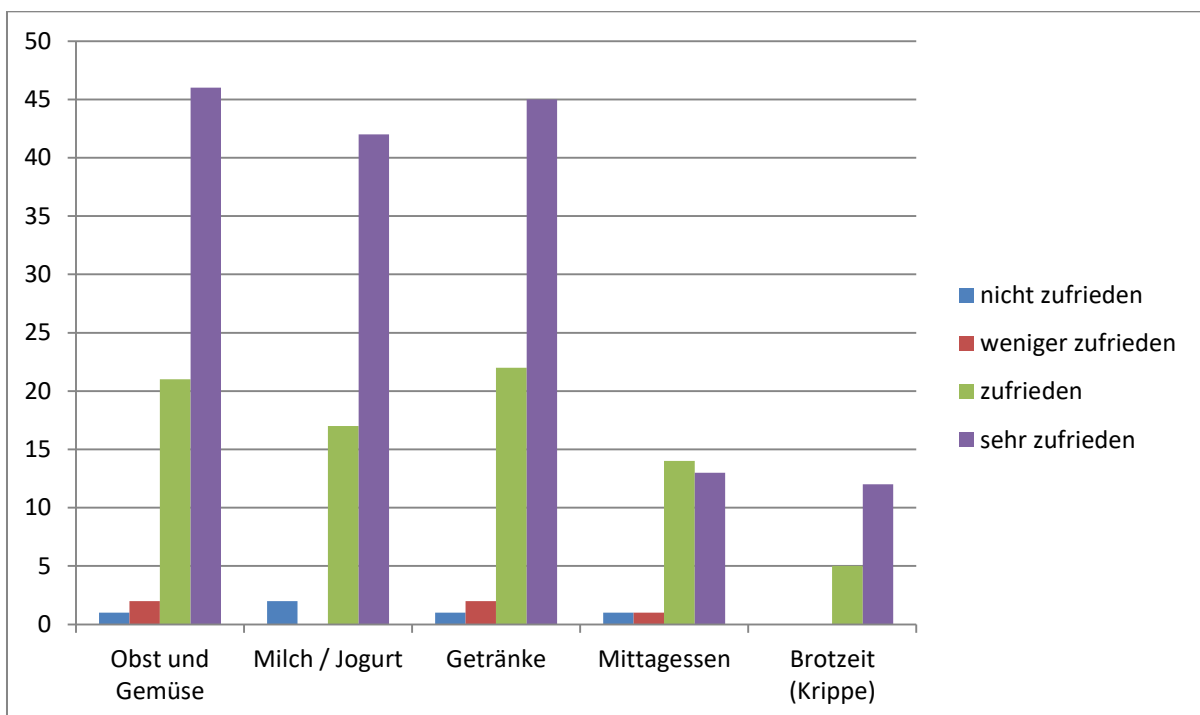

Auswertung der Elternbefragung 2021

Danke an alle Eltern, die sich die Zeit genommen haben, an der Befragung teilzunehmen.

74 Fragebögen wurden abgegeben. Teilweise wurden nicht alle Fragen beantwortet, daher kommt es zu abweichenden Gesamtzahlen.

Allgemein

Essen und Trinken

Pädagogische Arbeit

Zusammenarbeit mit Familien

Kinderkontakt während Schließzeiten

Kommunikationsformen

Hilfreich in der Coronazeit

Für die Zukunft gewünscht