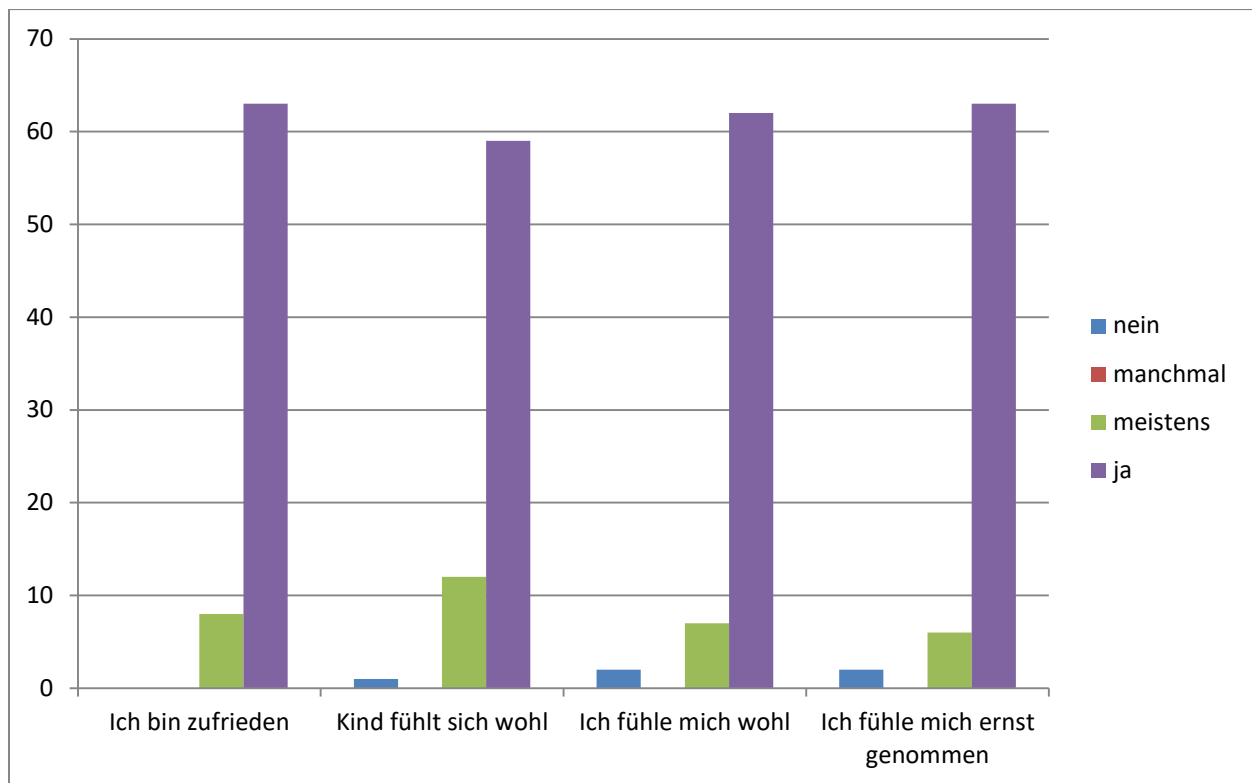

Gesamtbewertung

Ihre Anmerkungen, Anregungen, Wünsche und Verbesserungsvorschläge werden wir Teamintern besprechen.